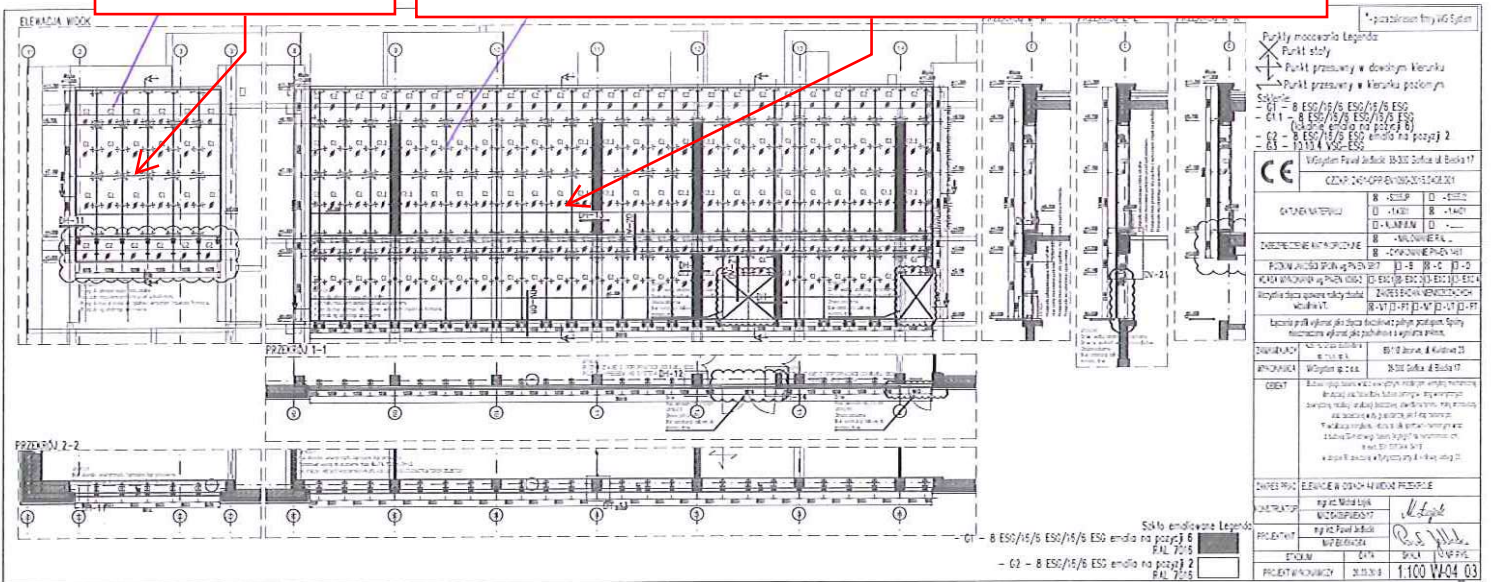

Powierzchnia
fasady 10,40m²

Powierzchnia
fasady 336,53m²

Powierzchnia
fasady 108,23m²

ŁĄCZNA
POWIERZCHNIA
FASAD:
455,16m²

Powierzchnia fasady 48,49m² x4

Powierzchnia fasady 48,49m²

ŁĄCZNA
POWIERZCHNIA
FASAD:
220,83m²

Powierzchnia fasady 62,14m²

Powierzchnia fasady 356,99m²

**ŁĄCZNA
POWIERZCHNIA
FASAD:
419,13m²**