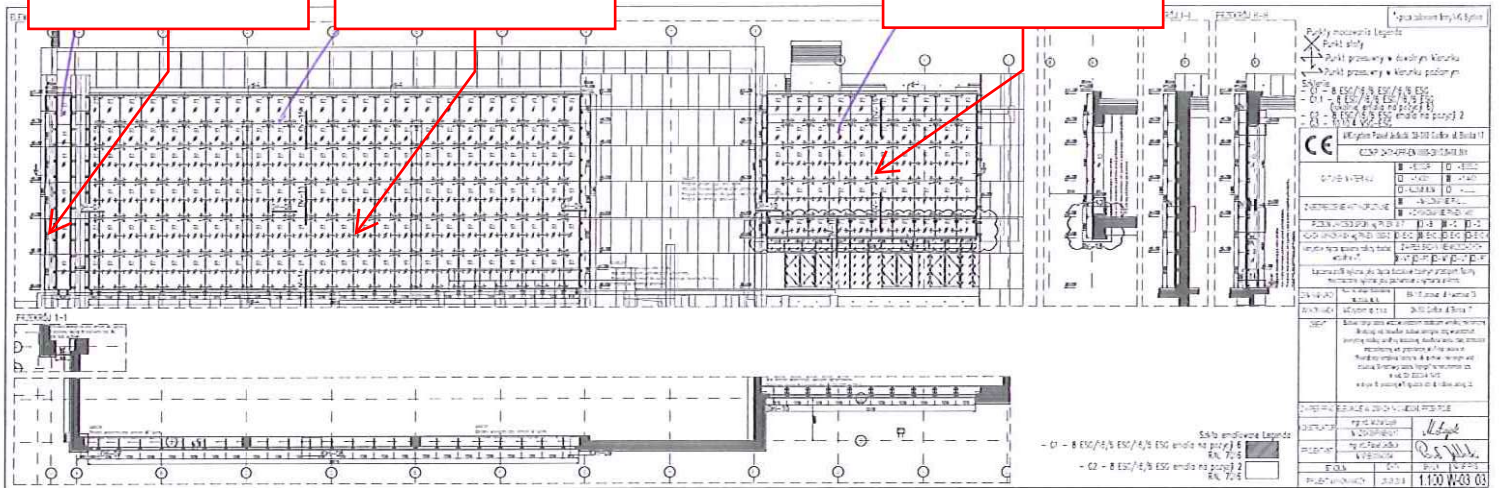

Powierzchnia
fasady 10,40m²

Powierzchnia
fasady 336,53m²

Powierzchnia
fasady 108,23m²

ŁĄCZNA
POWIERZCHNIA
FASAD:
455,16m²

Powierzchnia fasady 48,49m² x4

Powierzchnia fasady 48,49m²

ŁĄCZNA
POWIERZCHNIA
FASAD:
220,83m²

Powierzchnia fasady 62,14m²

Powierzchnia fasady 356,99m²

**ŁĄCZNA
POWIERZCHNIA
FASAD:
419,13m²**